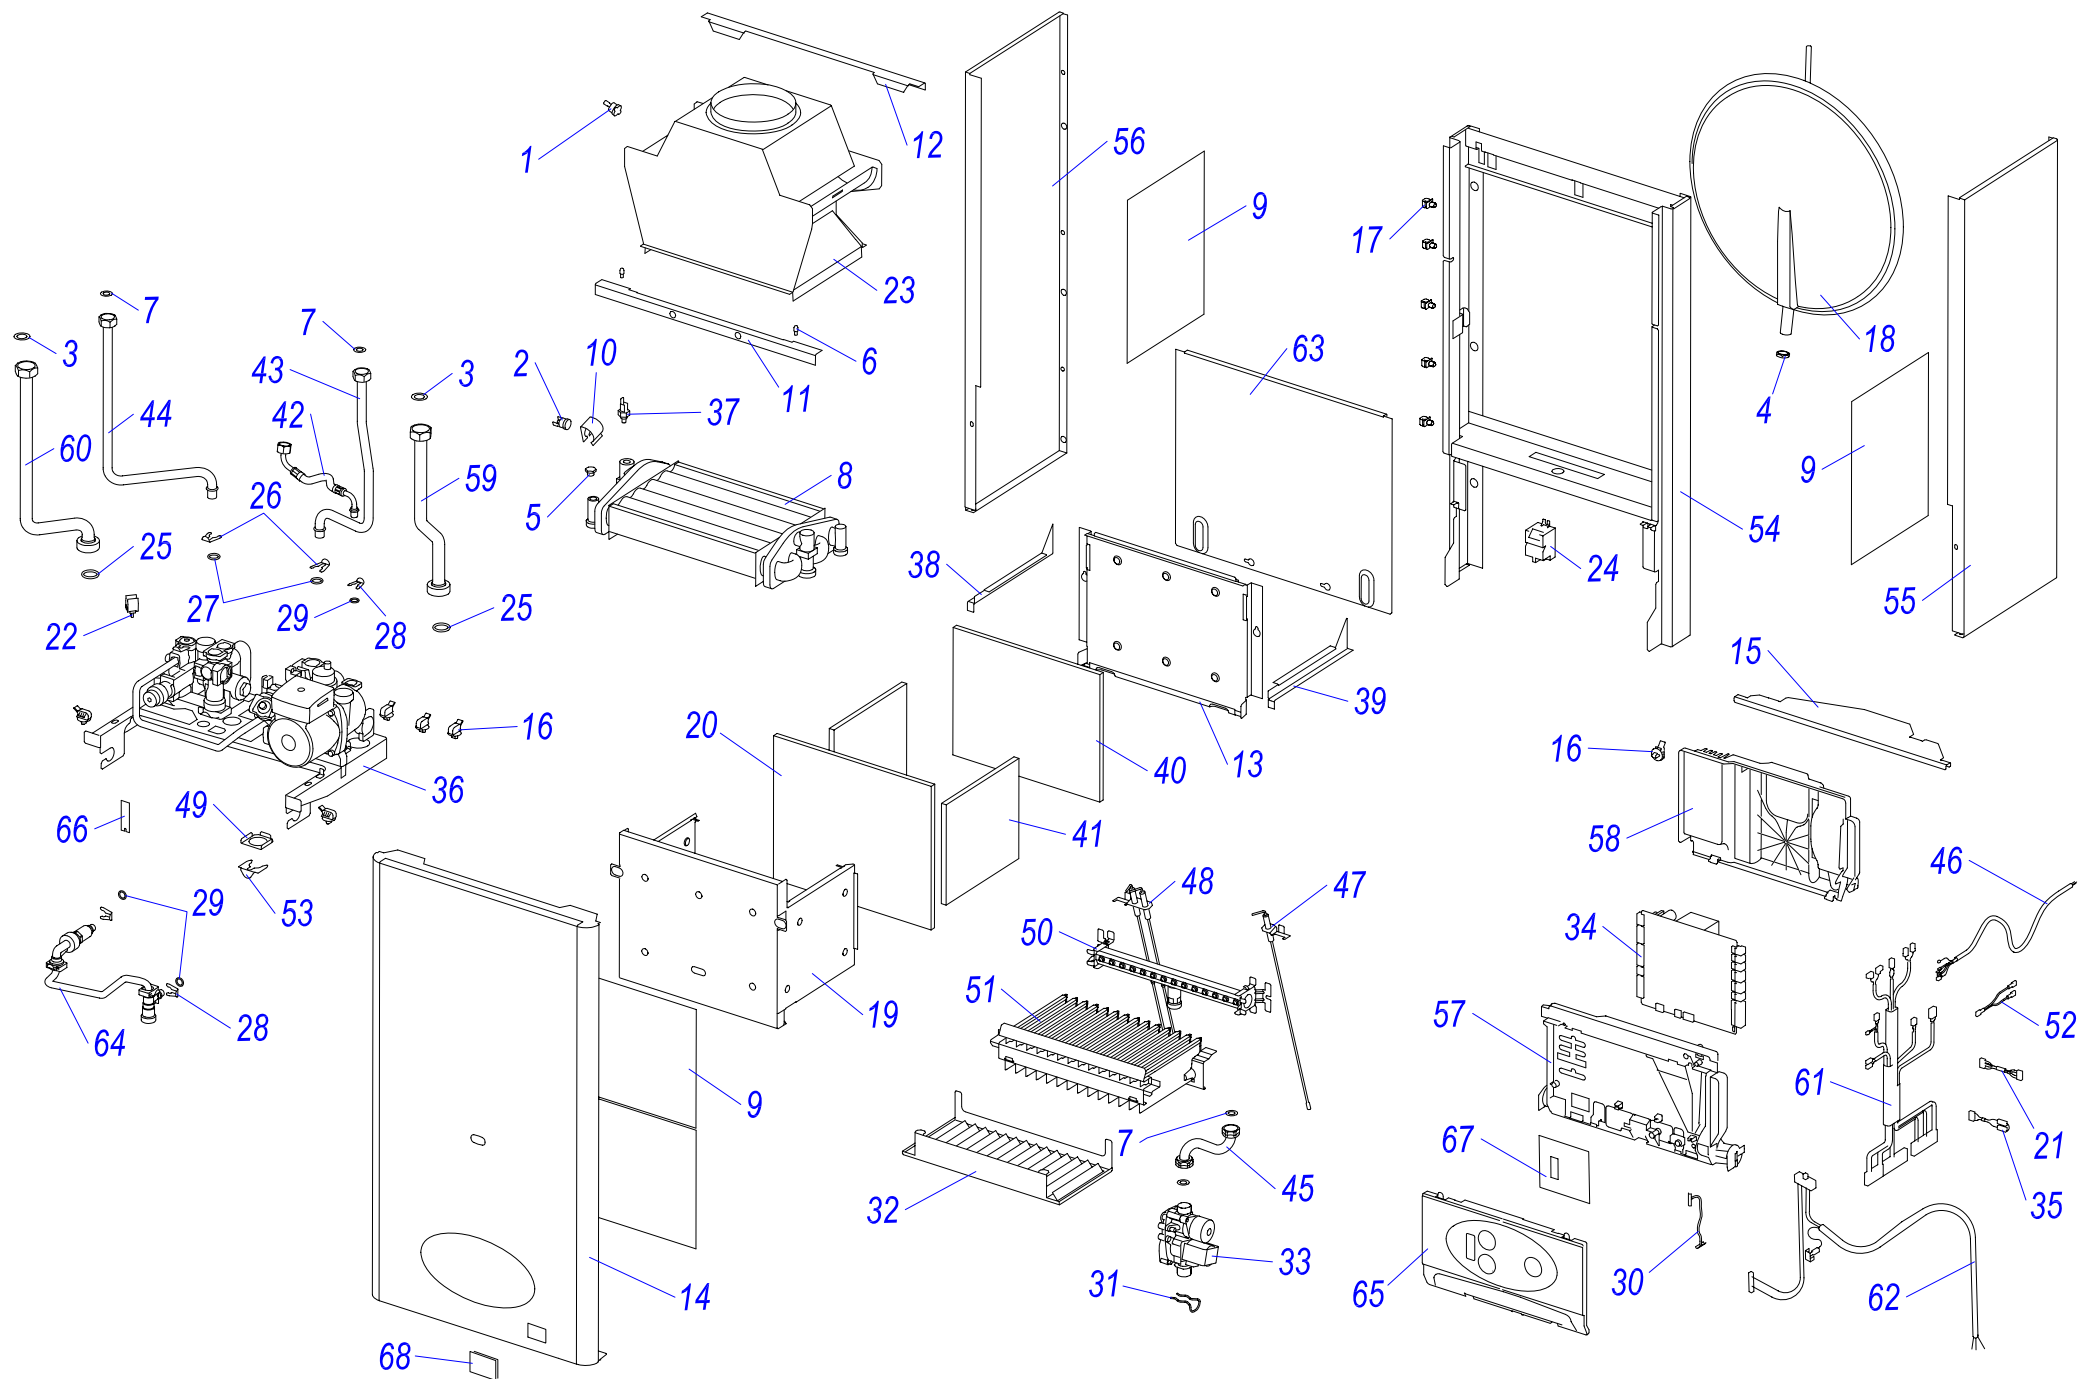

23 BOVERD

23 BOVERD

№	№ для заказа	Название	№	№ для заказа	Название	№	№ для заказа	Название
1	0020027661	Термостат биметаллич.обратимый 80°С	24	0020034711	Трансформатор розжига ZI62/12	47	0020035528	Электроды розжига DIN
2	0020027537	Термостат биметаллич.необратимый 95°С	25	0020014183	Прокладка 19,8 x 3,6 (x10)	48	0020034840	Электрод ионизационный DIN
3	0020027665	Прокладка 24x15x2	26	0020034720	Зажим	49	0020043871	Крепление опоры
4	0020033836	Гайка 3/8"	27	0020034721	Прокладка 3,6D13	50	0020035038	Рампа горелки SD 14 рукав.1,20DINv2
5	0020033860	Заглушка гидроблока 1/8"	28	0020034722	Зажим	51	0020035604	Горелка-У
6	0020033921	Ограничитель	29	0020034723	Прокладка E 2.4xD9,6	52	0020034914	Жгут проводов Q254
7	0020033932	Прокладка 18x10x2	30	0020034724	Жгут проводов	53	0020043918	Зажим D 20,2
8	0020025297	Теплообменник 082.01501	31	0020034725	Зажим	54	0020035328	Рама котла UNI, белая
9	0020034106	Фольга-отражатель - II	32	0020034738	Отражатель E	55	0020035271	Панель облицовки бок-п. J16
10	0020034145	Зажим термopедохранителя	33	0020035638	Газ.клапан VK8525 MR 1061 B	56	0020035272	Панель облицовки бок-п. J16
11	0020034163	Крепежная планка	34	0020043739	Плата управления SYMSI 7 ATMO	57	0020034983	Панель блока управления
12	0020035608	Держатель стабилизатора тяги J	35	0020034750	Жгут проводов	58	0020034984	Панель блока управления
13	0020034685	Панель камеры сгорания	36	0020034751	Гидроблок IWC-DIN	59	0020044579	Трубка котла (обратка) EDK
14	0020035279	Панель облицовки перед.) E	37	0020027622	Погружной датчик SO 11010	60	0020044580	Трубка котла (подача) EDF
15	0020034690	Крепежная планка	38	0020034763	Крепление теплообменника L	61	0020035565	Жгут проводов 23BOVEUK
16	0020034693	Зажим кабельный 057656	39	0020034764	Крепление теплообменника P	62	0020035039	Кабель v.2
17	0020035609	Зажим кабельный 0174820	40	0020034765	Изоляция SK 270x215	63	0020043709	Основание 23BOVE v2
18	0020027611	Расширительный бак 5л-W	41	0020034766	Изоляция SK 167x189	64	0020035054	Трубка -DINSV
19	0020034699	Корпус камеры сгорания E	42	0020034771	Шланг бронированный	65	0020035064	Панель блока управления 23BXV
20	0020034700	Изоляция SK 242x290	43	0020034819	Трубка ХВС	66	0020034919	Рычажок предохранит.клапана
21	0020034704	Жгут проводов	44	0020034820	Трубка ГВС	67	2000801914	Плата дисплейная
22	0020027613	Датчик D 13-15мм	45	0020034821	Трубка газовая	68	0020035103	Этикетка PROTHERM 70
23	0020027614	Стабилизатор тяги D126 BOVE	46	0020034838	Кабель розжига UK			