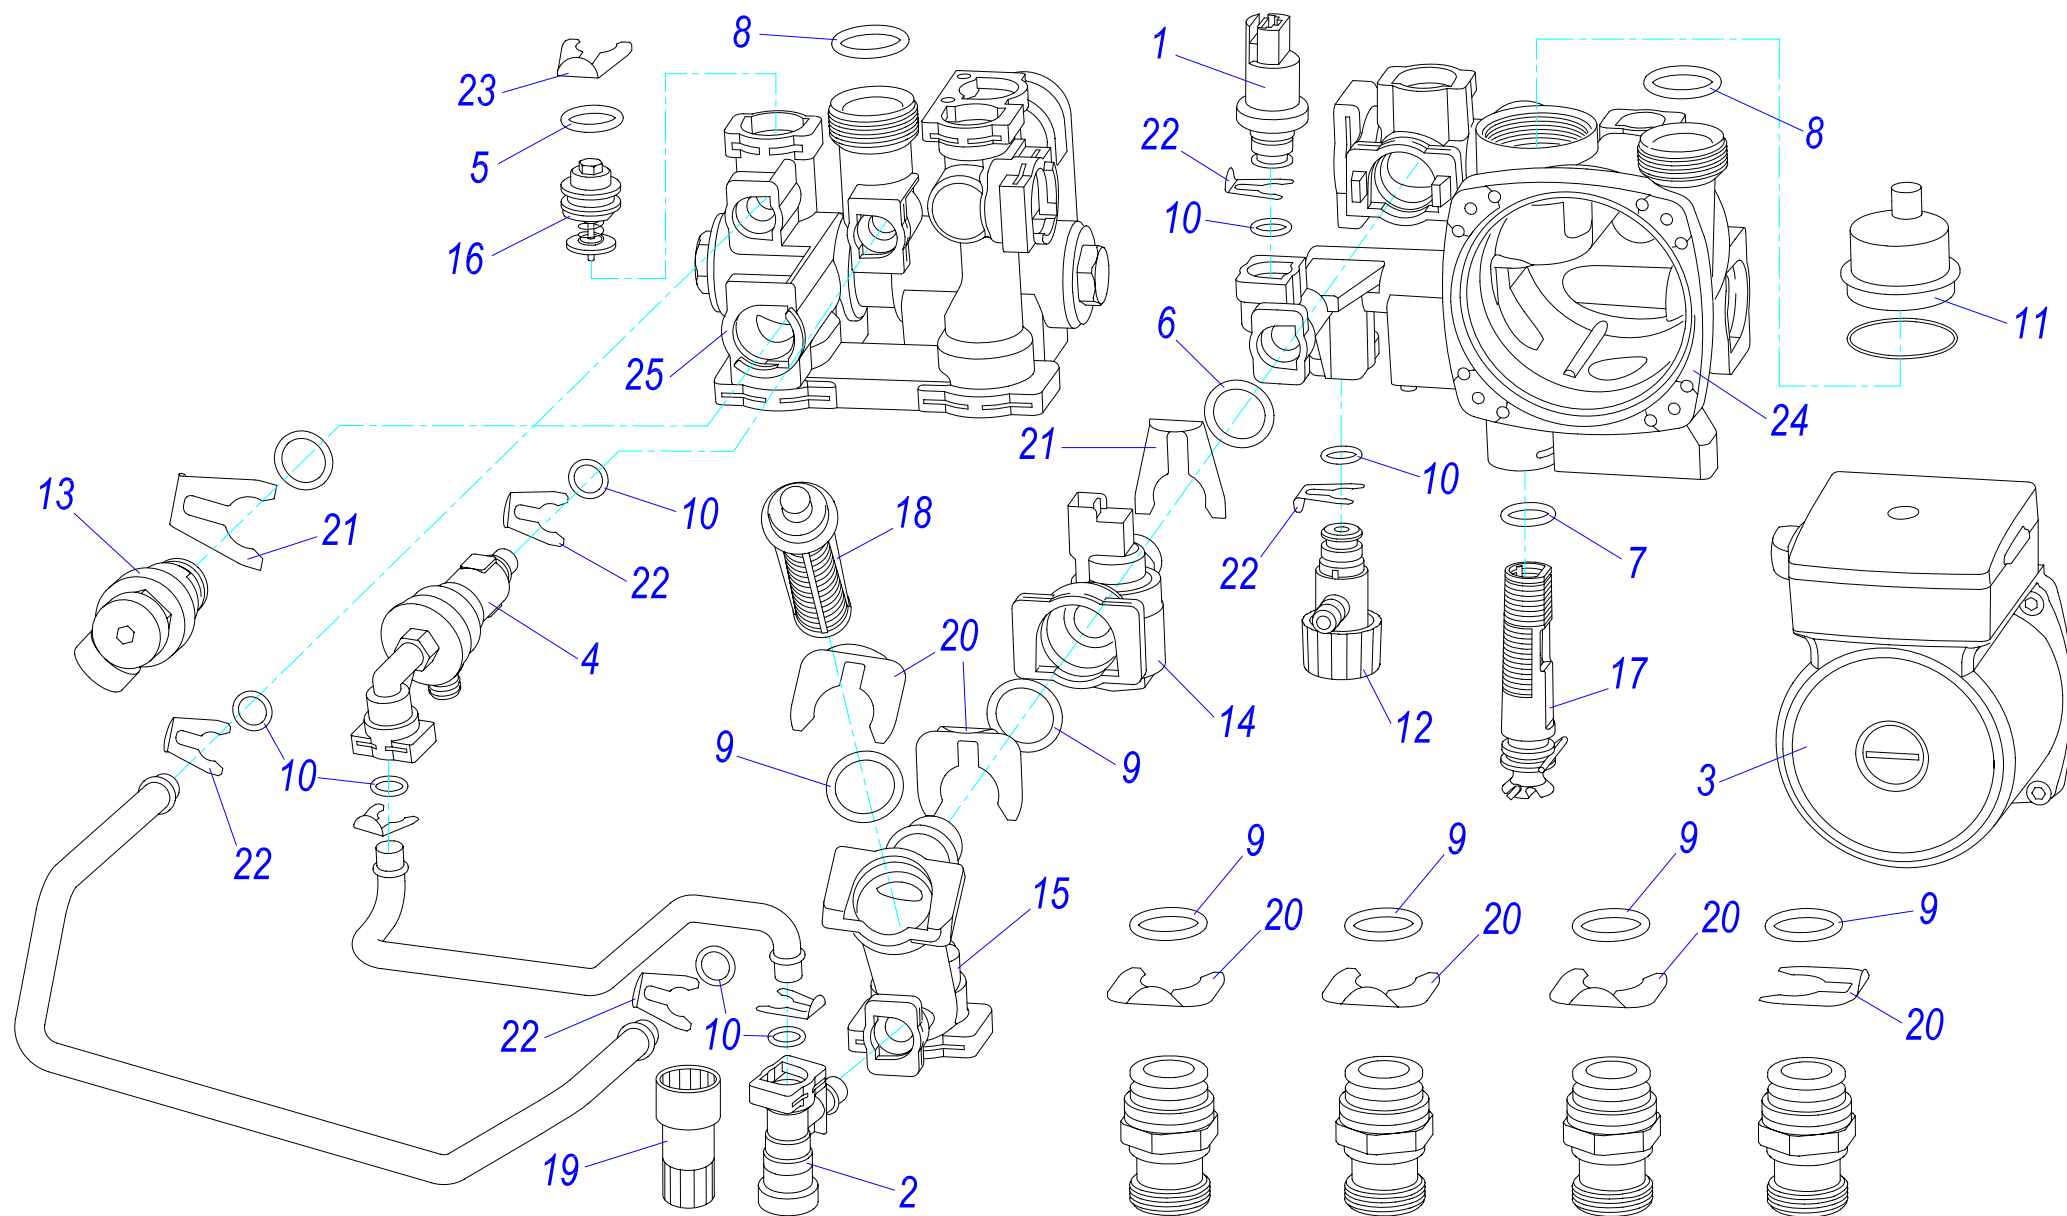

Гидрогруппа 23BXVE (IWC-DIN)

Гидрогруппа 23BXVE (IWC-DIN)

№	№ для заказа	Название	№	№ для заказа	Название	№	№ для заказа	Название
	0020034751	Гидроблок IWC-DIN	9	2000801956	Прокладка 20мм	18	2000801906	Фильтр ГВС
1	0020023216	Датчик давления	10	2000801950	Прокладка 10мм	19	2000801905	Надставка клапана выпуск.
2	0020034962	Клапан подпитки	11	2000801898	Клапан воздуховыпус.	20	2000801945	Зажим D20мм-трубка VV(x10)
3	0020035017	Головка насоса 5м ННД	12	2000801902	Клапан сливной	21	2000801947	Зажим D18мм-клапан
4	0020027681	Обратный клапан - (пластик)	13	0020014173	Клапан предохранительный 3 бара	22	2000801951	Зажим D10мм
5	2000801943	Прокладка бай-пасса	14	2000801910	Датчик протока ГВС	23	2000801961	Зажим бай-пасса
6	2000801948	Прокладка 18мм	15	2000802482	Трубка Z	24	2000801900	Гидроблок пласт.-вход
7	2000801953	Прокладка 13мм	16	2000801909	БАЙПАС	25	0020015126	Гидроблок пласт.-выход
8	2000801954	Прокладка 18мм - насос	17	2000801897	Фильтр теплоносителя