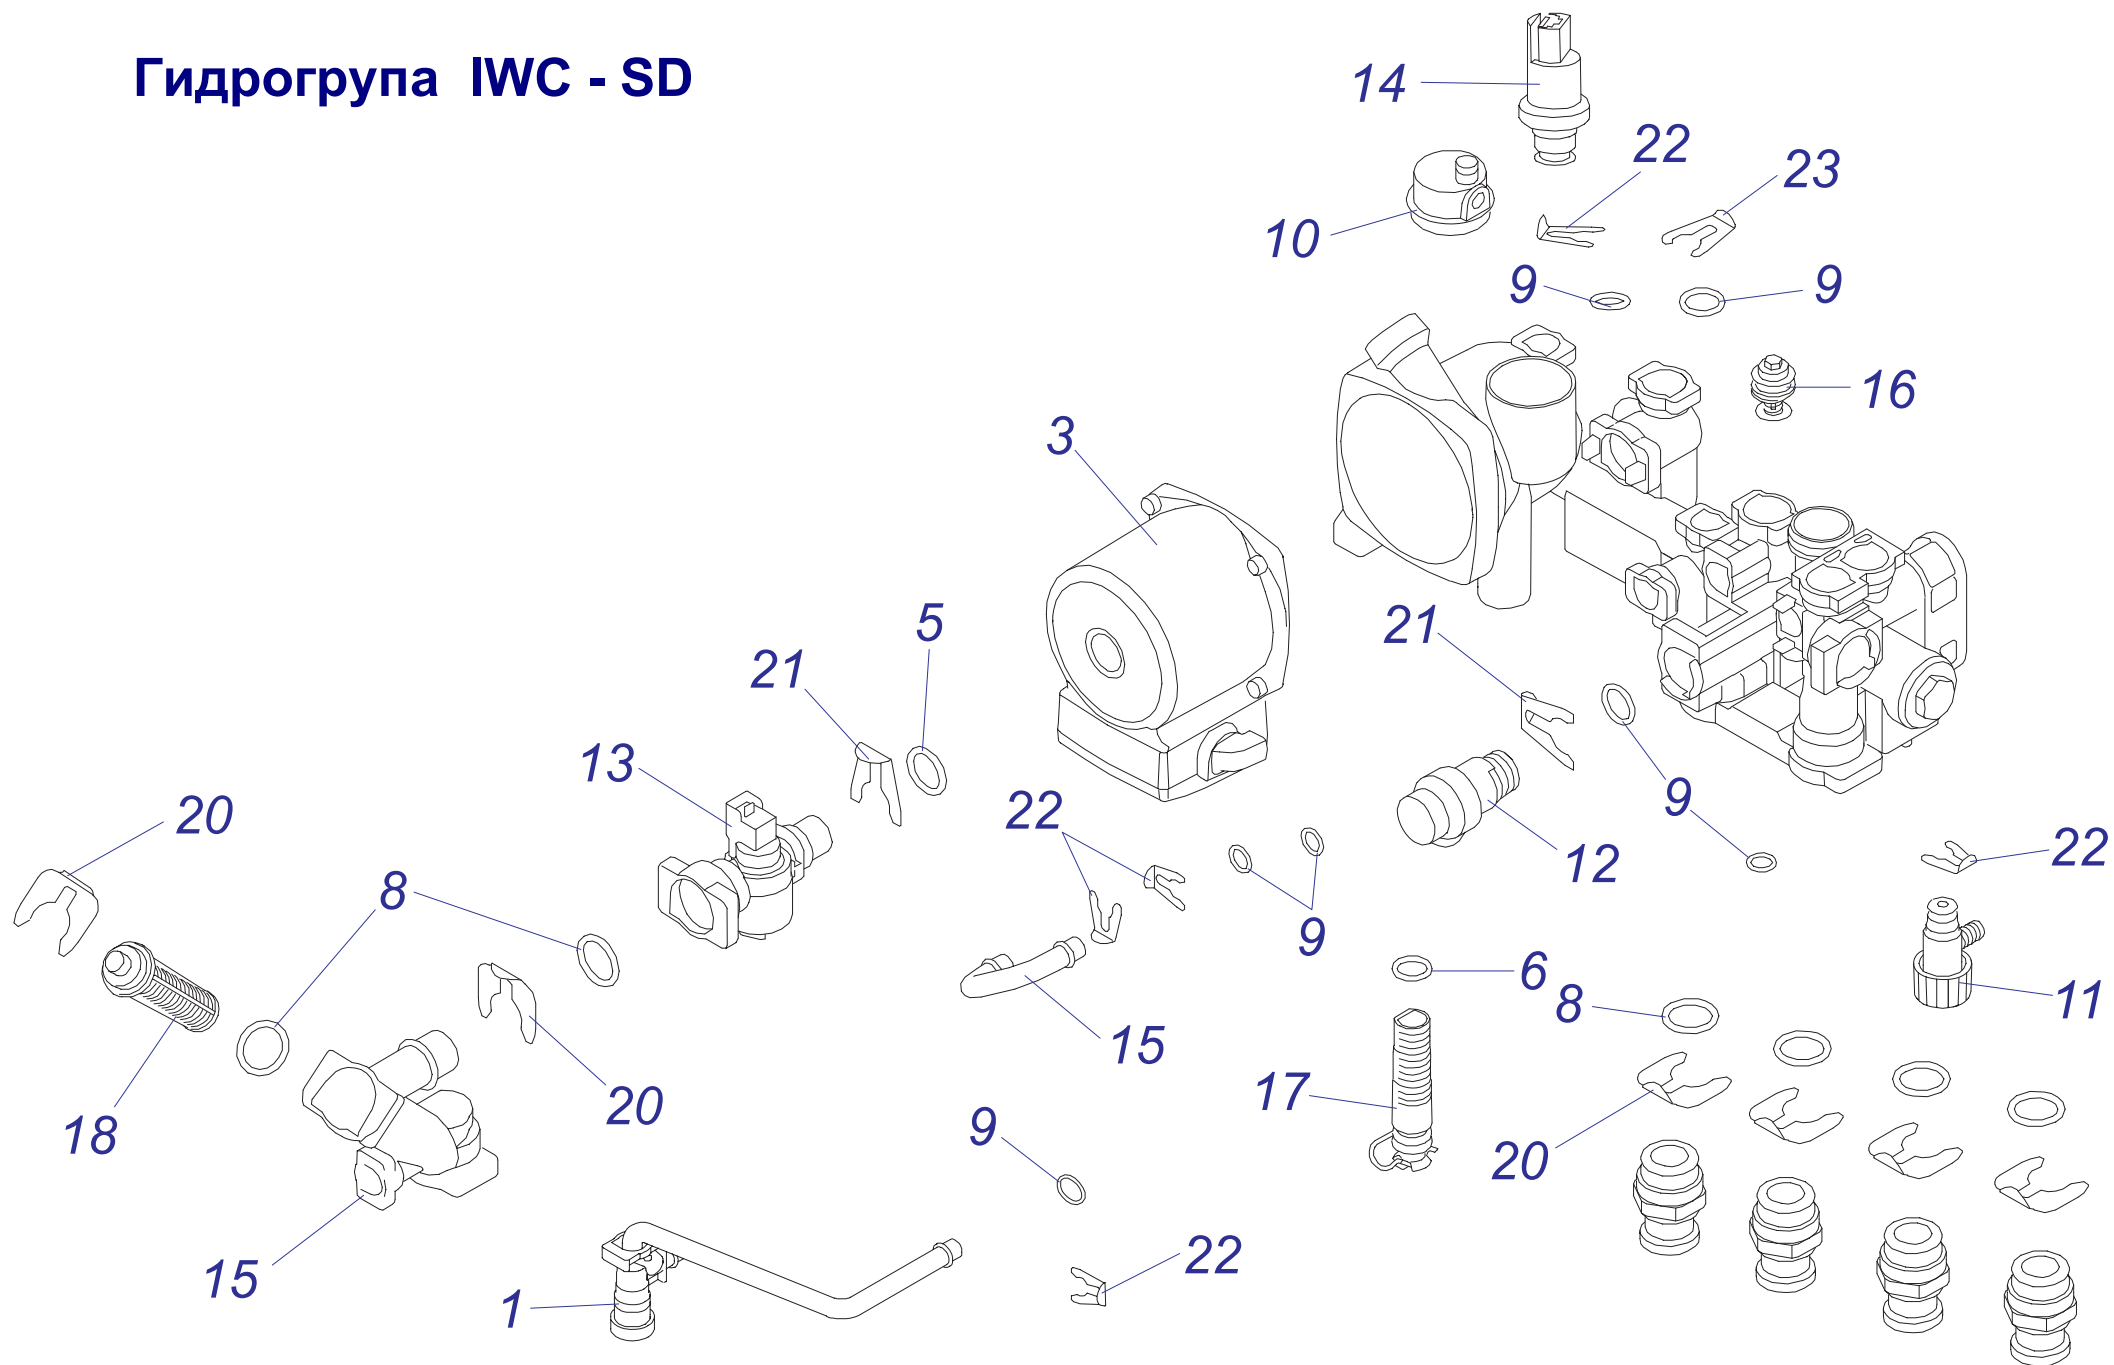

Гидрогруппа IWC - SD

Гидрогруппа IWC - SD (0020034718)

№	№ для заказа	Название	№	№ для заказа	Название	№	№ для заказа	Название
	0020027611	Расширительный бак 5л-W	9	2000801950	Прокладка 10мм	17	2000801897	Фильтр теплоносителя
1	0020034962	Клапан подпитки	10	2000801898	Клапан воздуховыпус.	18	2000801906	Фильтр ГВС
3	0020035017	Головка насоса 5м ННД	11	2000801902	Клапан сливной	20	2000801945	Зажим D20мм-трубка VV(x10)
4	2000801943	Прокладка бай-пасса	12	0020014173	Клапан предохранительный 3 бара	21	2000801947	Зажим D18мм-клапан
5	2000801948	Прокладка 18мм	13	2000801910	Датчик протока ГВС	22	2000801951	Зажим D10мм
6	2000801953	Прокладка 13мм	14	0020023216	Датчик давления	23	2000801961	Зажим бай-пасса
7	2000801954	Прокладка 18мм - насос	15	2000802482	Трубка Z			
8	2000801956	Прокладка 20мм	16	2000801909	БАИПАС