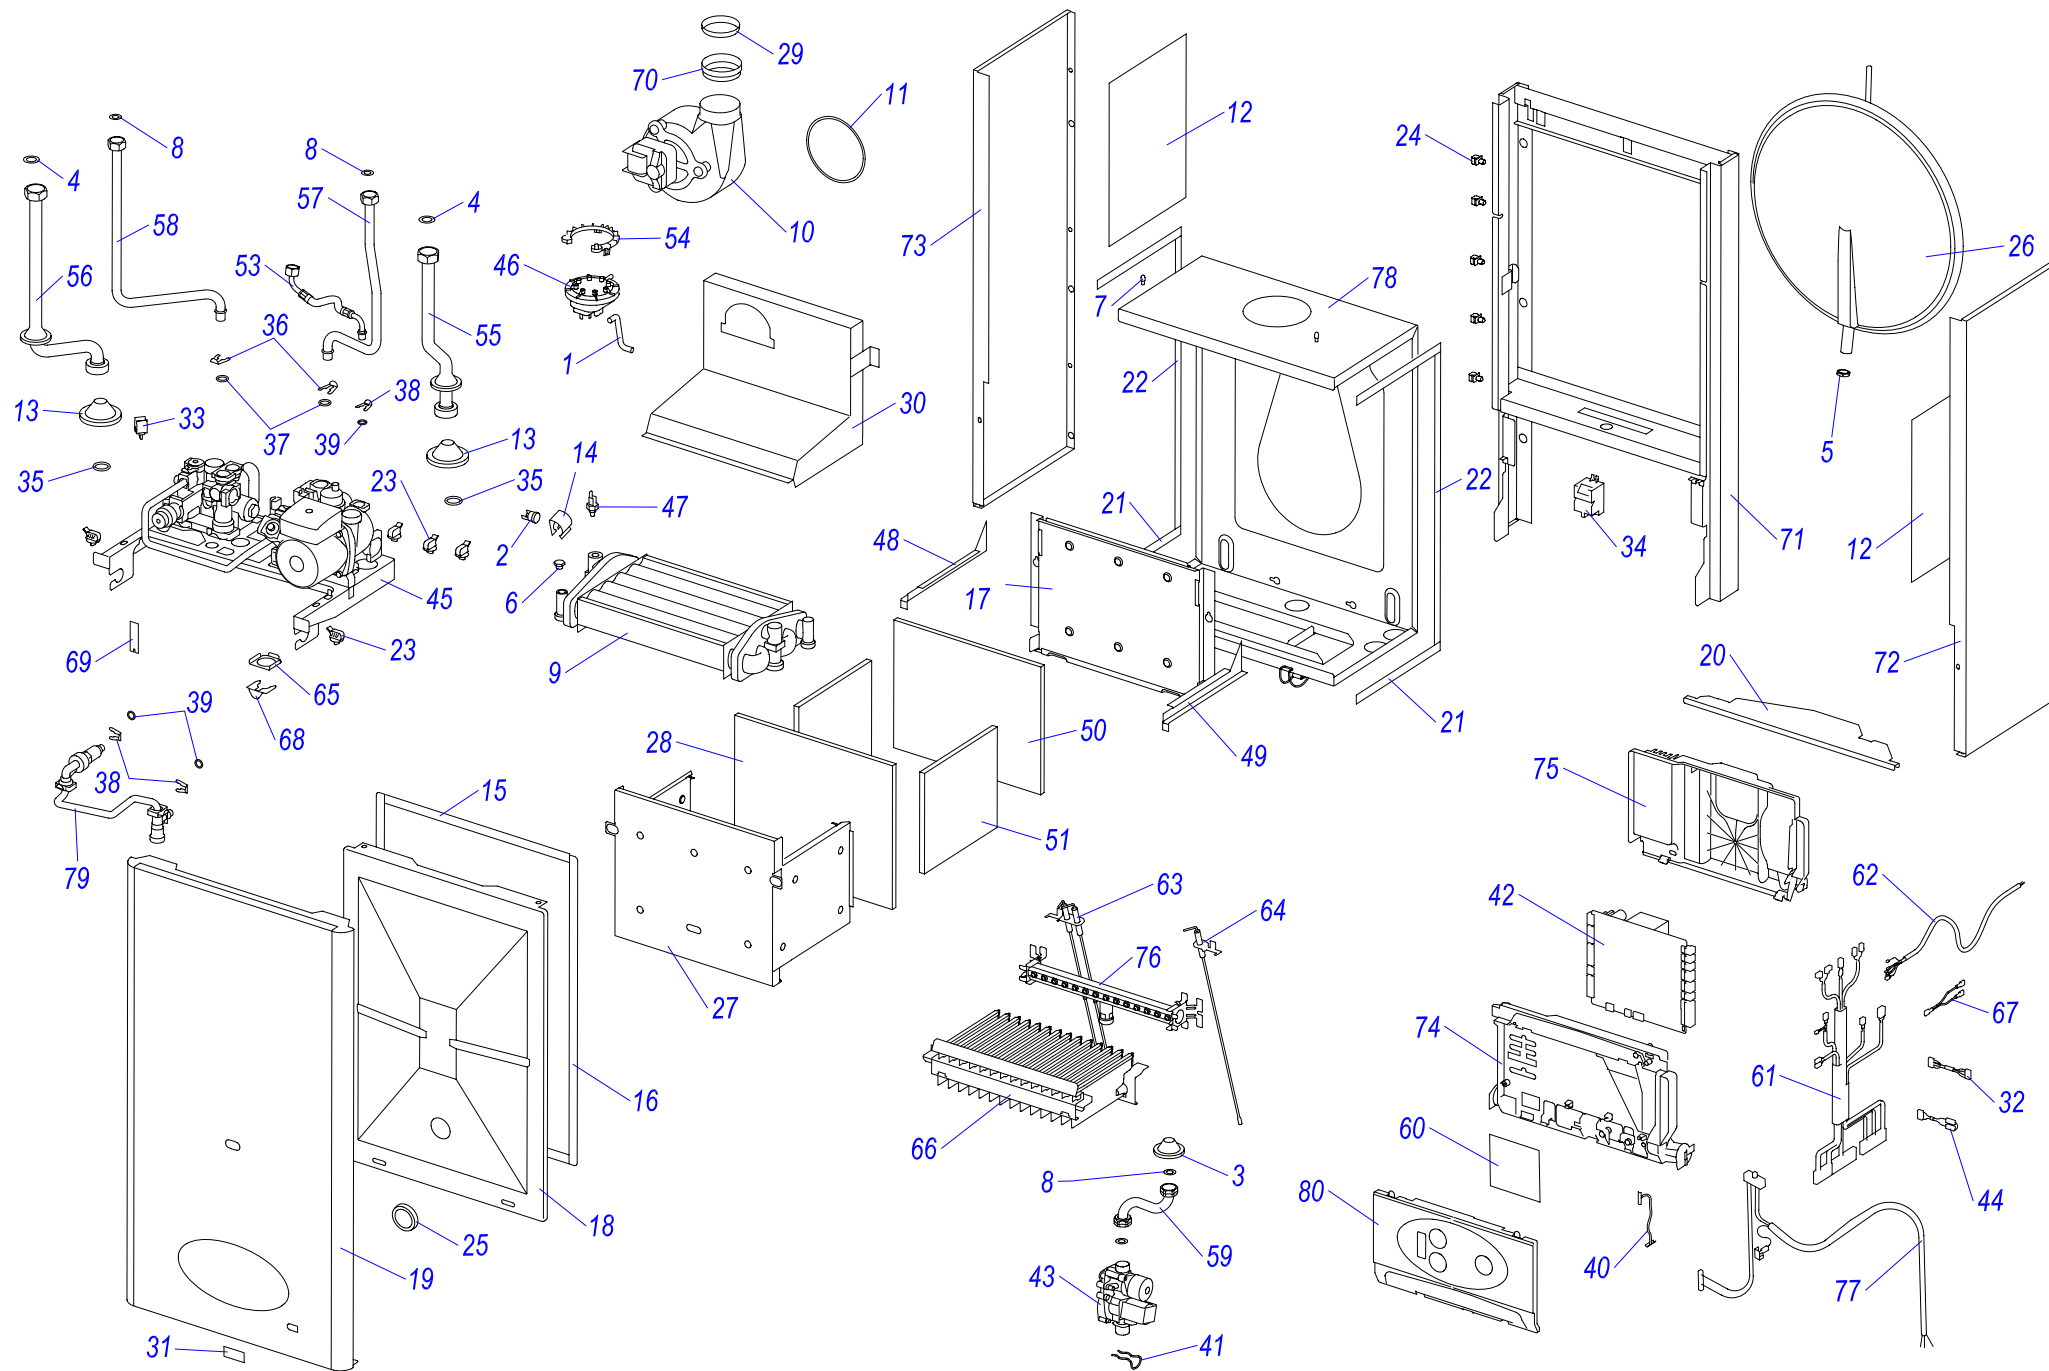

23 BTVERD

23 BTVERD

№	№ для заказа	Название	№	№ для заказа	Название	№	№ для заказа	Название
1	0020033263	Шланг силиконовый к маностату	28	0020034700	Изоляция SK 242x290	57	0020034819	Трубка ХВС
2	0020027537	Термостат биметаллич.необрат.95°C	29	0020034701	Дроссельная шайба D 43	58	0020034820	Трубка ГВС
3	0020033462	Прокладка I326 д.14мм	30	0020034702	Сборник отходящих газов E	59	0020034821	Трубка газовая
4	0020027665	Прокладка 24x15x2	32	0020034704	Жгут проводов	60	2000801914	Плата дисплейная
5	0020033836	Гайка 3/8"	33	0020027613	Датчик D 13-15мм	61	0020035564	Жгут проводов 23BTV EUK
6	0020033860	Заглушка гидроблока 1/8"	34	0020034711	Трансформатор розжига ZI62/12	62	0020034838	Кабель розжига UK
7	0020033921	Ограничитель	35	0020014183	Прокладка 19,8 x 3,6 (x10)	63	0020035528	Электроды розжига DIN
8	0020033932	Прокладка 18x10x2	36	0020034720	Зажим	64	0020034840	Электрод ионизационный DIN
9	0020025297	Теплообменник 082.01501	37	0020034721	Прокладка 3,6D13	65	0020043871	Крепление опоры
10	0020023215	Вентилятор GR01085	38	0020034722	Зажим	66	0020035604	Горелка-U
11	0020034094	Прокладка вентилятора	39	0020034723	Прокладка E 2.4xD9,6	67	0020034914	Жгут проводов Q254
12	0020034106	Фольга-отражатель - II	40	0020034724	Жгут проводов	68	0020043918	Зажим D 20,2
13	0020034107	Втулка I 334 д.12x38	41	0020034725	Зажим	69	0020034919	Рычажок предохранит.клапана
14	0020034145	Зажим термопредохранителя	42	0020043697	Плата управления SYMSI 7 FAN	70	0020044002	Вставка SD
15	0020086931	Изоляция перед.,самокл.	43	0020035638	Газ. клапан VK8525 MR 1061 B	71	0020035328	Рама котла UNI, белая
16	0020086931	Изоляция перед.,самокл.	44	0020034750	Жгут проводов	72	0020035271	Панель облицовки бок-п. J16
17	0020034685	Панель камеры сгорания	45	0020034751	Гидроблок IWC-DIN	73	0020035272	Панель облицовки бок-п. J16
18	0020034686	Панель турбокамеры (перед.) E	46	0020027671	Маностат HC	74	0020034983	Панель блока управления
19	0020035279	Панель облицовки перед.) E	47	0020027622	Погружной датчик SO 11010	75	0020034984	Панель блока управления
20	0020034690	Крепежная планка	48	0020034763	Крепление теплообменника L	76	0020035038	Рампа горелки SD 14 рукав.1,20DINv2
21	0020034691	Уплотнитель самоклеющ.10x15x218	49	0020034764	Крепление теплообменника P	77	0020035039	Кабель v.2
22	0020034692	Уплотнитель самоклеющ.10x15x488	50	0020034765	Изоляция SK 270x215	78	0020035041	Основание турбокамеры E DIN в.2
23	0020034693	Зажим кабельный 057656	51	0020034766	Изоляция SK 167x189	79	0020035054	Трубка -DINSV
24	0020035609	Зажим кабельный 0174820	53	0020034771	Шланг бронированный	80	0020035064	Панель блока управления 23BXV
25	0020034697	Смотровой глазок	54	0020034773	Держатель маностата-HC	81	0020035103	Этикетка PROTHERM 70
26	0020027611	Расширительный бак 5л-W	55	0020043859	Трубка котла (обратка)			
27	0020034699	Корпус камеры сгорания E	56	0020043860	Трубка котла (подача)